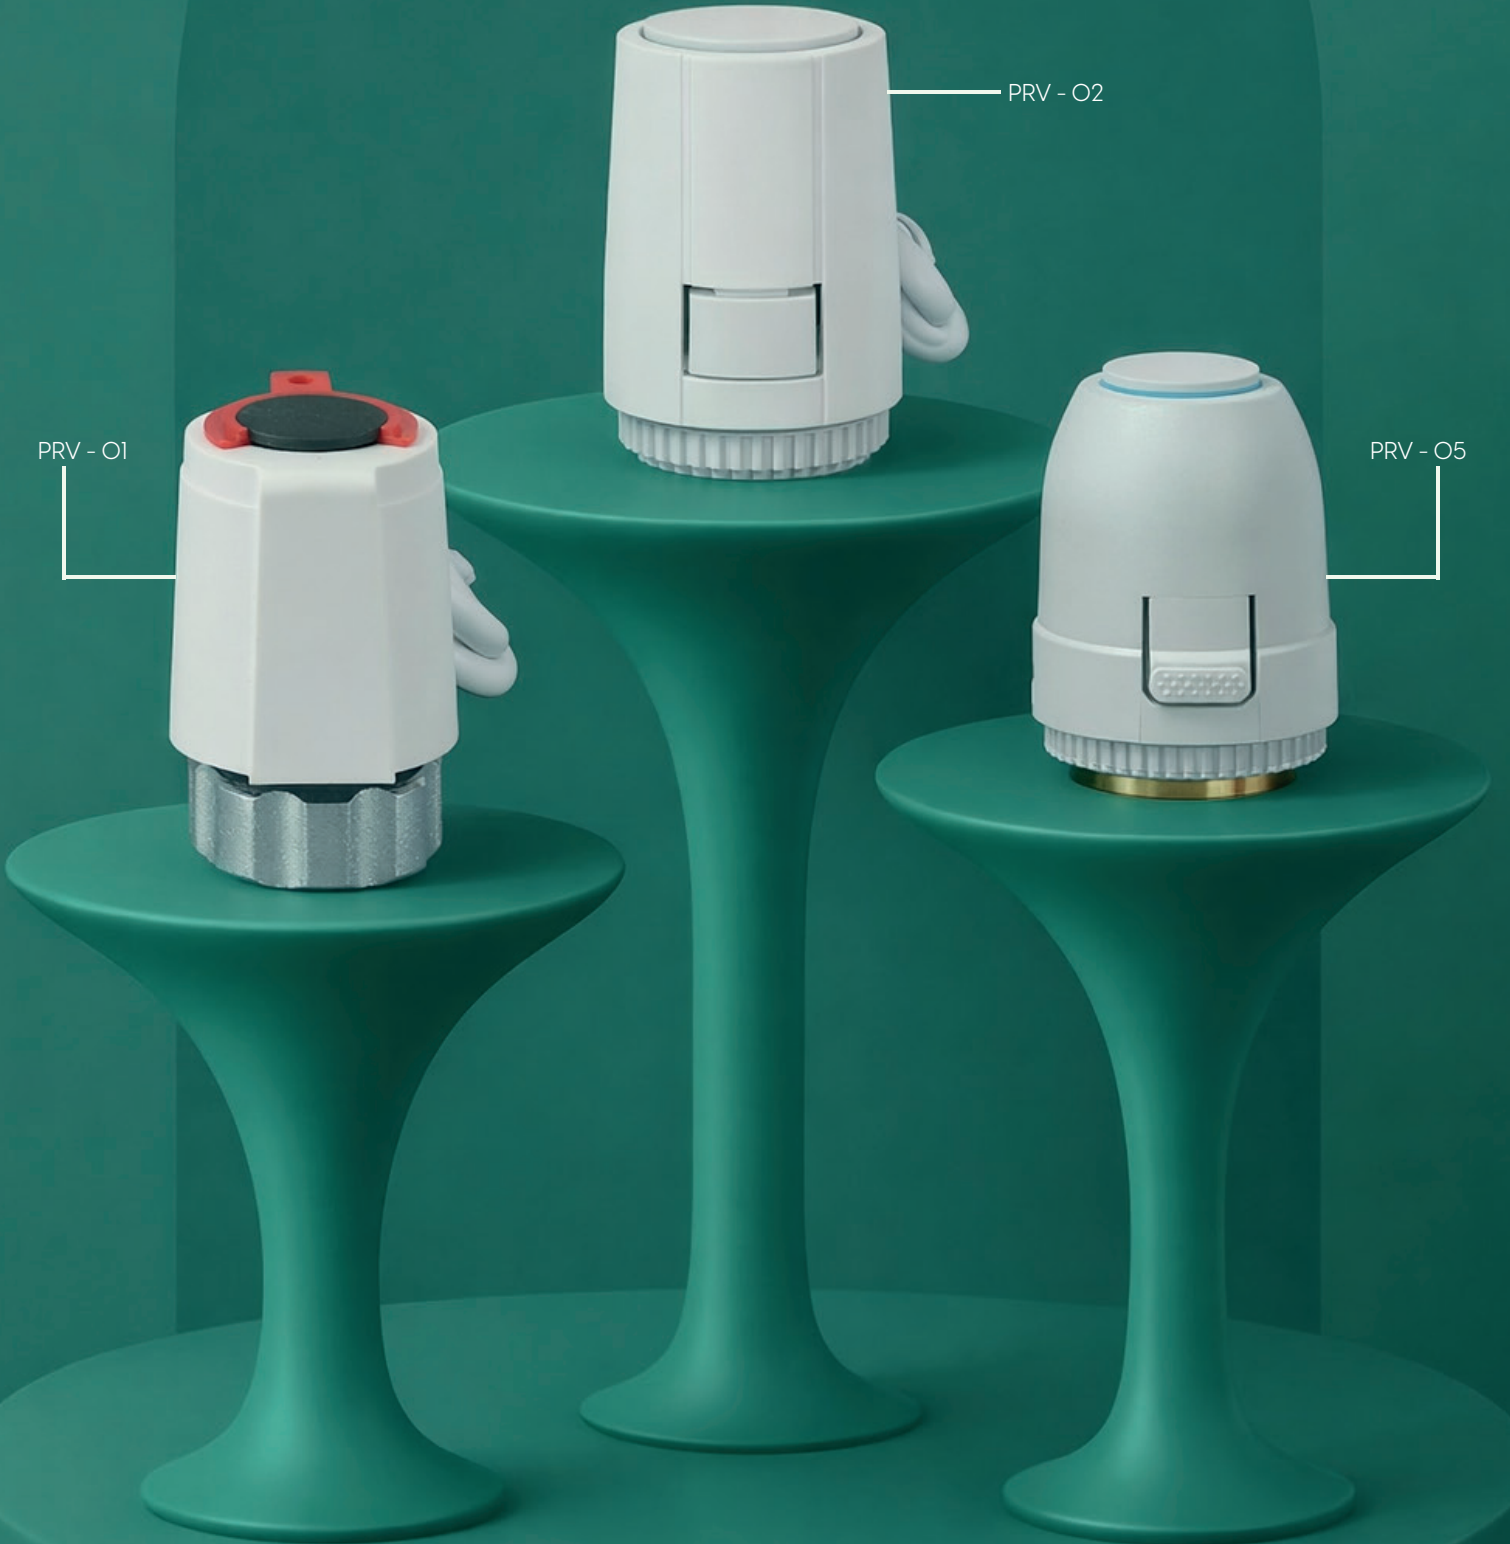

Çalışma Gerilimi: 230 V

Durum: NC

Enerji Tüketimi: 2 W

Piston Hareket Aralığı: 6 mm

Çalışma Zamanı: 180 sn

Bağlantı Ölçüsü: M30*1.5 mm

Kablo Uzunluğu: 900 mm

PRV - 01

PRV - 02

PRV - 05