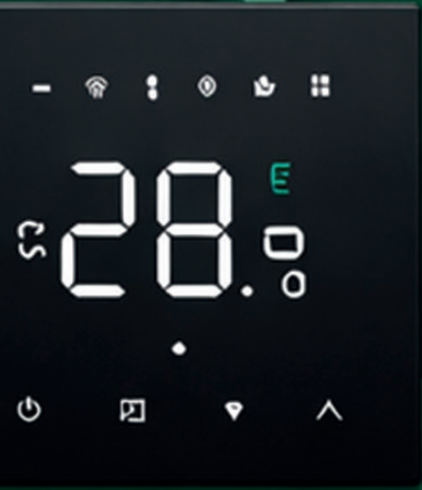

Akıllı termostatlar ile
tasarruf edin!