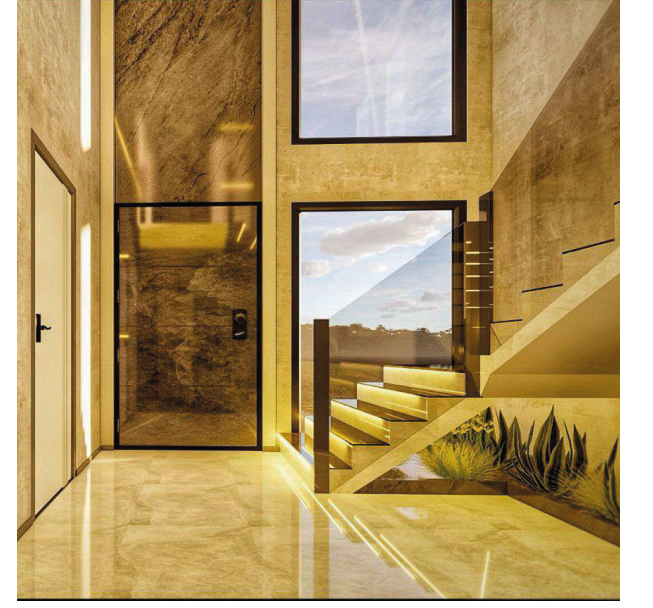

Zarafetin Sesi

SETAVOX

Seta Vox olarak, zarafetin sesini her detayda iç mekanlara yansıtıyor; modern tasarım ve fonksiyonelliği birleştirerek yaşam alanlarınızı şıklık ve konforla benzersiz kılıyoruz.