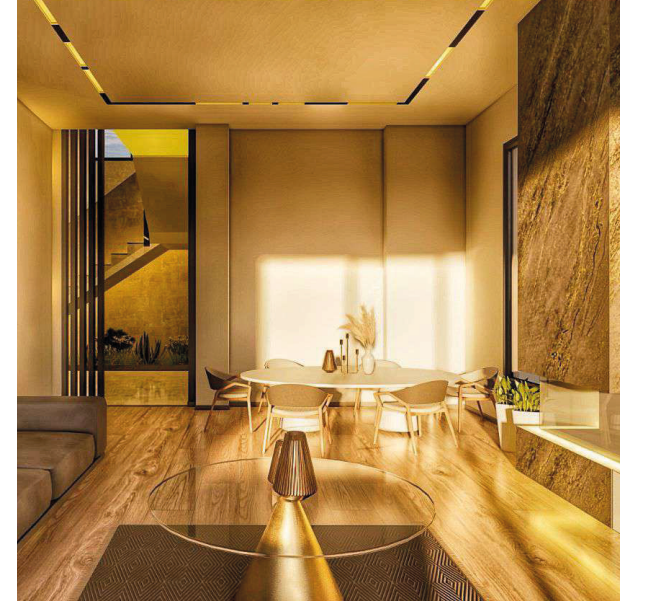

Zarafetin Sesi

SETAVOX

Seta Vox olarak, zarafetin sesini her detayda iç mekanlara yansıtıyor; modern tasarım ve fonksiyonelliği birleştirerek yaşam alanlarınızı şıklık ve konforla benzersiz kılıyoruz.