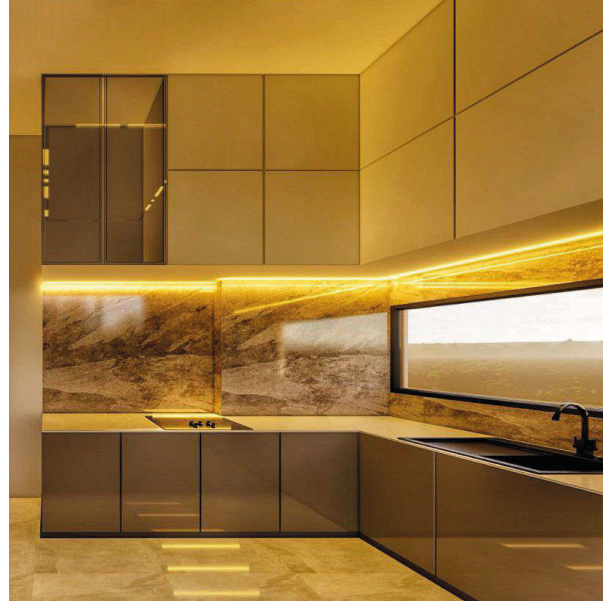

Zarafetin Sesi

SETAVOX

Seta Vox olarak, zarafetin sesini her detayda iç mekanlara yansıtıyor; modern tasarım ve fonksiyonelliği birleştirerek yaşam alanlarınızı şıklık ve konforla benzersiz kılıyoruz.